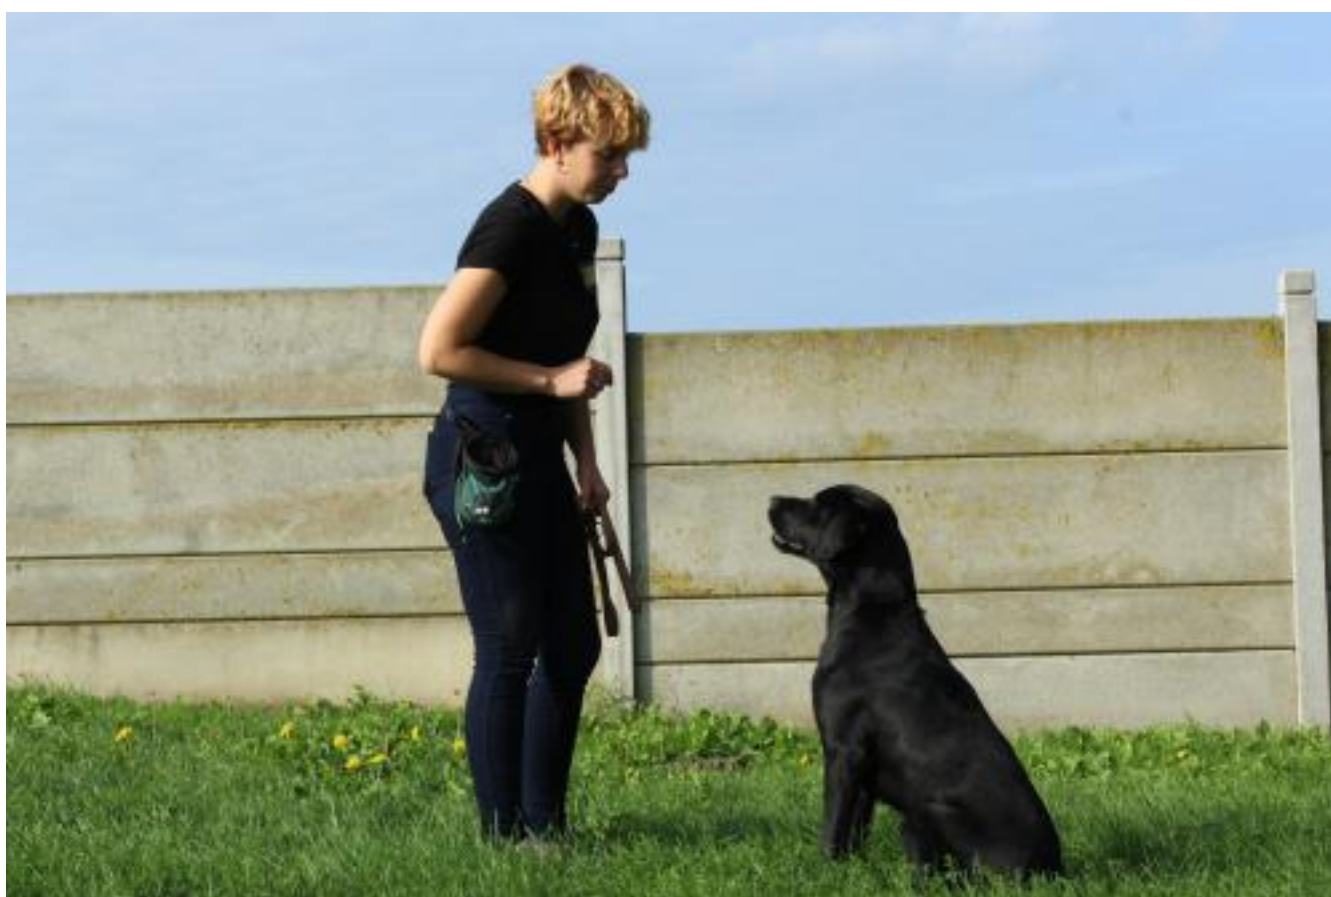

Napo poursuit son apprentissage avec son éducatrice, Louise. Aujourd'hui, ce futur chien guide d'aveugle apprend à prendre les transports en commun.

Les chiens guides d'aveugles doivent être en capacité de diriger leurs maîtres en toute sécurité. Napo et son éducatrice, Louise, nous font ici la démonstration de cet apprentissage dans les transports en commun.

Pour découvrir la vidéo, cliquer sur le lien ci-dessous :

<https://www.youtube.com/watch?v=aV5prBMHASg&feature=youtu.be> [1]

Pour rappel, Napo est la mascotte de l'émission RTL "Ça peut vous arriver" animée par Julien Courbet. Vous pouvez suivre ses aventures tous les matins de 9h à 11h.

URL source: <https://www.chiensguides.fr/actualites/napo-futur-chien-guide-daveugle-apprend-diriger-personne-atteinte-de-cecite>

Liens

[1] <https://www.youtube.com/watch?v=aV5prBMHASg&feature=youtu.be>